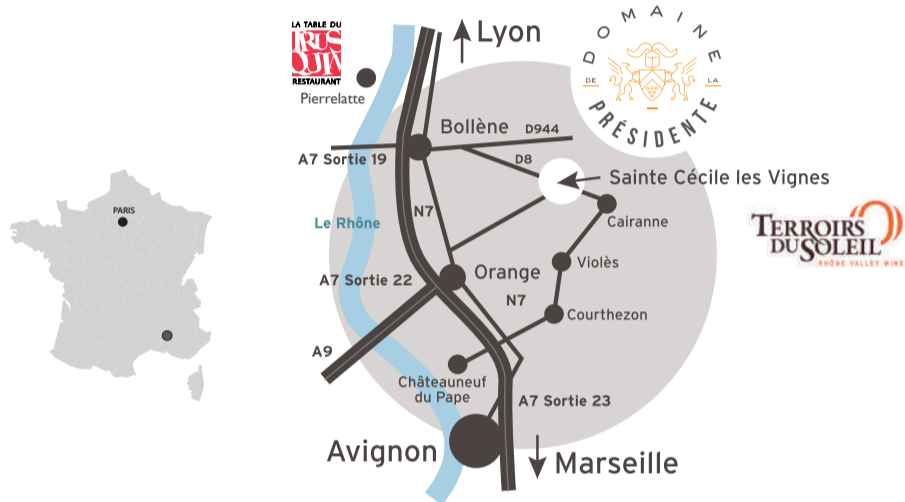

DOMAINE DE LA PRÉSIDENTE

754, chemin des Partides • 84290 Sainte-Cécile-les-Vignes - France

Tél. +33 (0)4 90 30 80 34 • E-mail : aubert@presidente.fr

Retrouvez-nous sur : www.presidente.fr

LA TABLE DU TRUS QUIN RESTAURANT

CARTE des Vins